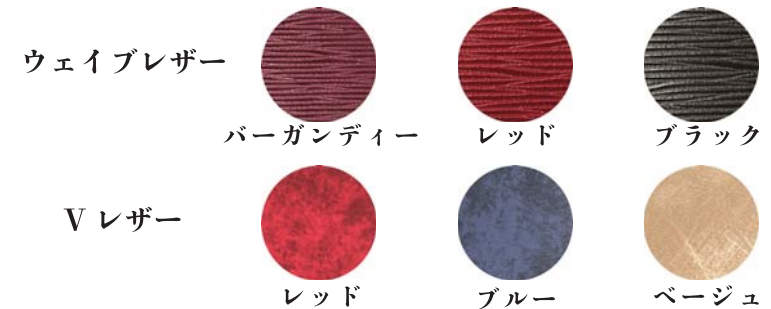

今までにない質感。こだわりにこだわった高級封筒登場。

ZAN 月シリーズ

— レギュラー封筒・プチ封筒 —

◎組合せが選べる 全 12 パターン 44 種類

◎レギュラー寸法【巾 165mm× 縦 92mm+ 蓋 50mm】
お札がジャストフィット。
メッセージはもちろん商品券や領収書を入れるのに最適。
金額 /2 枚 1 組 800 円 (税抜)

◎プチ寸法【巾 103mm× 縦 66mm+ 蓋 35mm】
ギフトカード・名刺・チェキなどを入れるのに最適。
金額 /3 枚 1 組 800 円 (税抜)

大切な思いを届けるなら、相手にとって忘れられない特別な封筒を使いませんか？

パール系統 艶のある、宝石のような輝き。

レザー系統 革の質感を再現、溢れる高級感。

シェル系統 光の反射によって表情が変わる美しさ。

デニム系統 デニムが持つ高いファッション性を表現