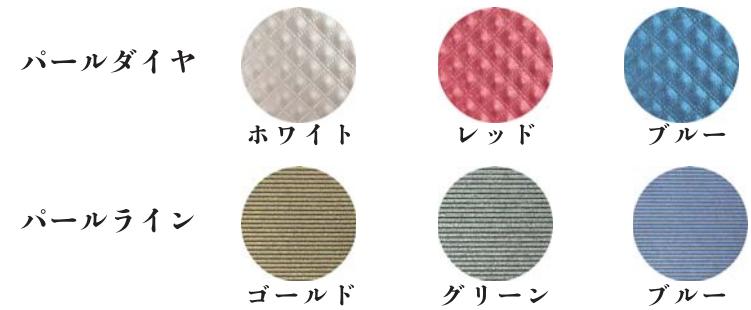

今までにない質感。こだわりにこだわった高級封筒登場。

ZAN 月シリーズ

— レギュラー封筒・プチ封筒 —

◎組合せが選べる 全 12 パターン 44 種類

◎レギュラー寸法【巾 165mm× 縦 92mm+ 蓋 50mm】
お札がジャストフィット。
メッセージはもちろん商品券や領収書を入れるのに最適。
金額 /2 枚 1 組 800 円 (税抜)

◎プチ寸法【巾 103mm× 縦 66mm+ 蓋 35mm】
ギフトカード・名刺・チェキなどを入れるのに最適。
金額 /3 枚 1 組 800 円 (税抜)

大切な思いを届けるなら、相手にとって忘れられない特別な封筒を使いませんか？

パール系統 艶のある、宝石のような輝き。

レザー系統 革の質感を再現、溢れる高級感。

シェル系統 光の反射によって表情が変わる美しさ。

デニム系統 デニムが持つ高いファッション性を表現