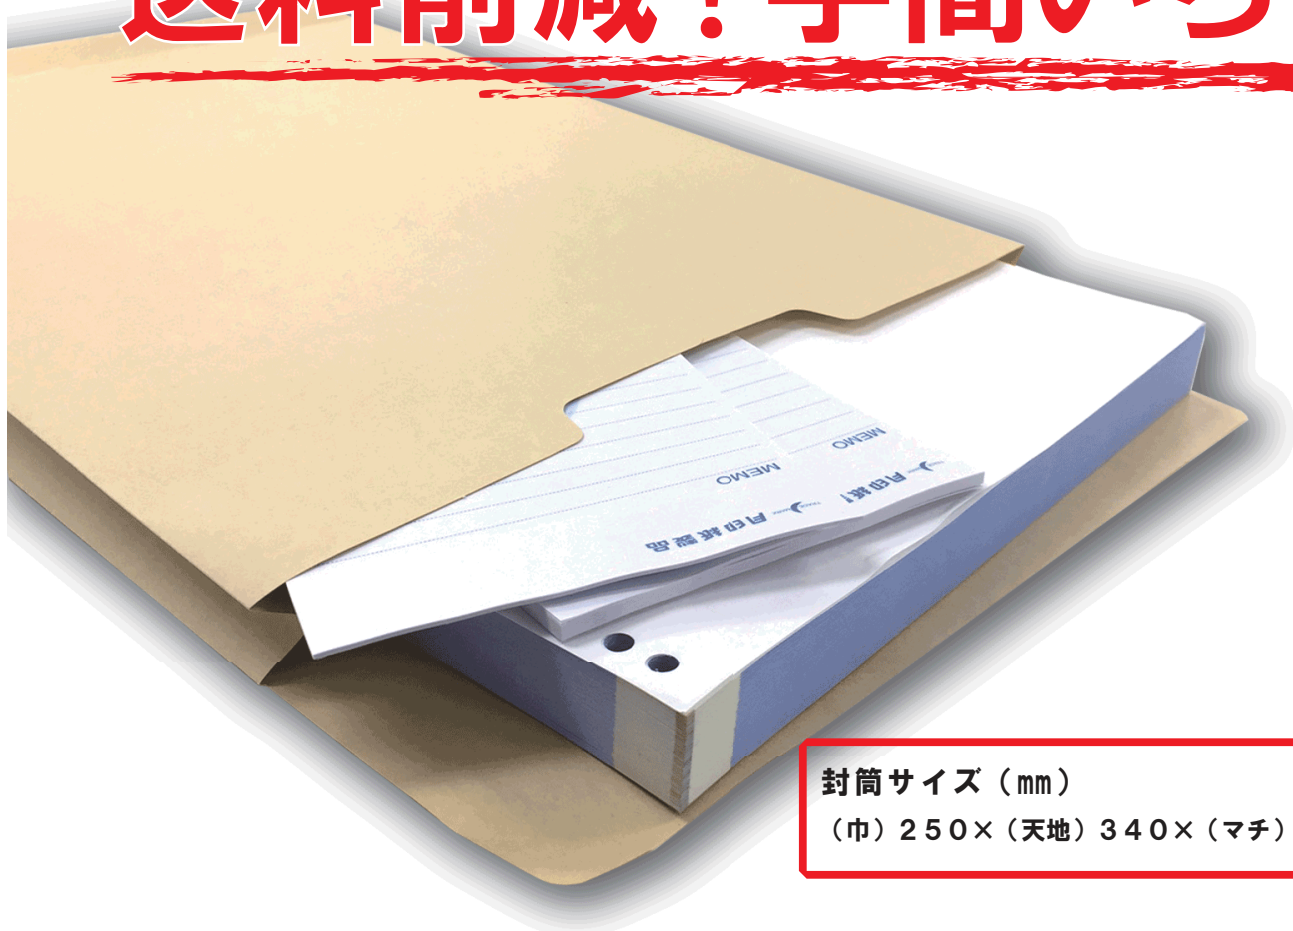

ゆうびん規格内封筒

※2017年6月改定の新郵便料金に対応した定形外郵便物の規格内封筒

ポスト投函で

送料削減！手間いらず！

封筒サイズ (mm)

(巾) 250×(天地) 340×(マチ) 30×(頭) 70

定形外郵便物料金 (2017年6月改定)

重量	現行料金	新料金	
		規格内	規格外
50gまで	120円	120円	200円
50g超100gまで	140円	140円	220円

※新郵便料金は規格内と規格外で大きく変わります

他料金

配送方法	重量	料金
ゆうメール	150gまで	180円 (規格内)/265円 (規格外)
ゆうパック (80サイズ [※])	30kgまで	900円
宅急便 (80サイズ [※])	5kgまで	約900~1,000円