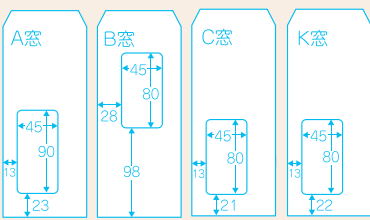

【もう5月・・・】

と、思っている人、多いと思います。(わたしも～)
「1年のうちの4か月が、もう終わってしまったあ (ため息)」と思うか、
「1年のうちの8か月が、まだ残っている！ (よっ！)」と思うかで、心のもちようが少し違うように感じられます。
4月から新生活がはじまった人、新しく何かをはじめた人も多いと思います。
1か月経って、いろいろと思うところも出てくる5月。
新しい環境では失敗はつきものと考えて気を楽に持つことも大切ですよ。

おすすめ商品

既製品 窓封筒のご紹介

納期がかり、割高な別製品に比べ、常時在庫の既製品はお手頃な価格ですすぐお届けできます。
また、数量追加などにも対応しやすく大変便利！用途に合わせた様々なサイズ、紙質をご用意しています。
お手持ちの窓封筒をお見せください。適した既製品を、当社営業がご提案させていただきます。

口糊の種類

長4

長4 セロ窓 クラフト センター貼 90mm×205mm

品番	品名	寸法	貼付
4A1700	長4 A窓クラフト	70	センター貼 (枠付)
4A0700	〃	〃	〃 (枠無)
4B0700	長4 B窓クラフト	〃	〃
4C1700	長4 C窓クラフト	〃	〃 (枠付)
4C0700	〃	〃	〃 (枠無)

1ケース：1,000枚入

長4 セロ窓 カラー センター貼 90mm×205mm

品番	品名	寸法	貼付
4C6040	長4 C窓 スカイ	70	センター貼 (枠無)
4C6050	〃 クリーム	〃	〃
4C6060	〃 ウグイス	〃	〃
4C6100	〃 ブルー	〃	〃
4C6120	〃 グレー	〃	〃

1ケース：1,000枚入

長4 セロ窓 ソフトカラー センター貼 90mm×205mm

品番	品名	寸法	貼付
4C8250	長4 C窓 ソフトクリーム	80	センター貼 (枠無)
4C8300	〃 ソフトブルー	〃	〃
4C8320	〃 ソフトグレー	〃	〃

1ケース：1,000枚入

長4 セロ窓 ホワイト センター貼 90mm×205mm

品番	品名	寸法	貼付
4K0010	長4 K窓 白菊	80	地紋入 センター貼 (枠無)
4KN810	〃 ニューセント	85	〃

1ケース：1,000枚入

長40 セロ窓 クラフト センター貼 90mm×225mm

品番	品名	寸法	貼付
44A700	長40 A窓クラフト	70	センター貼 (枠無)

1ケース：1,000枚入

4号 洋形セロ窓 (タテ形) センター貼 105mm×235mm

品番	品名	寸法	貼付
ヨ4A070	洋4 タテ形 A窓 クラフト	70	センター貼 (枠無)

1ケース：1,000枚入

4号 洋形セロ窓 (タテ形) L貼 105mm×235mm

品番	品名	寸法	貼付
ヨ4KN85	洋4 タテ形 K窓 ニューセント	85L	地紋入 ヨコ貼 (枠無)

1ケース：1,000枚入

長3 セロ窓 クラフト センター貼 120mm×235mm

品番	品名	寸法	貼付
3A1700	長3 A窓クラフト	70	センター貼 (枠付)
3A0700	〃	〃	〃 (枠無)
3A0850	〃	85	〃
3F0700	長3 F窓クラフト	70	〃

1ケース：1,000枚入

長3 セロ窓 ホワイト センター貼 120mm×235mm

品番	品名	寸法	貼付
3A0460	長3 A窓 白菊	100	センター貼 (枠無)
3K8010	〃 K窓	80	地紋入
3AN810	長3 A窓 ニューセント	100	〃
3KN810	〃 K窓	85	地紋入

1ケース：1,000枚入

長3 セロ窓 カラー センター貼 120mm×235mm

品番	品名	寸法	貼付
3A7040	長3 A窓 スカイ	70	センター貼 (枠付)
3A7120	〃 グレー	〃	〃
3A6030	長3 A窓 ミズイロ	70	センター貼 (枠無)
3A6040	〃 スカイ	〃	〃
3A6050	〃 クリーム	〃	〃
3A6060	〃 ウグイス	〃	〃
3A6100	〃 ブルー	〃	〃
3A6120	〃 グレー	〃	〃
3A8040	〃 スカイ	85	〃
3A8060	〃 ウグイス	〃	〃

1ケース：1,000枚入