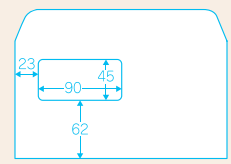

長3

YS0封筒 セロ窓

長4 セロ窓 クラフト センター貼 90mm×205mm

品番	品名	寸法	貼付
4A1700	長4 A窓クラフト	70	センター貼 (枠付)
4A0700	〃	〃	〃 (枠無)
4B0700	長4 B窓クラフト	〃	〃
4C1700	長4 C窓クラフト	〃	〃 (枠付)
4C0700	〃	〃	〃 (枠無)

1ケース：1,000枚入

長4 セロ窓 カラー センター貼 90mm×205mm