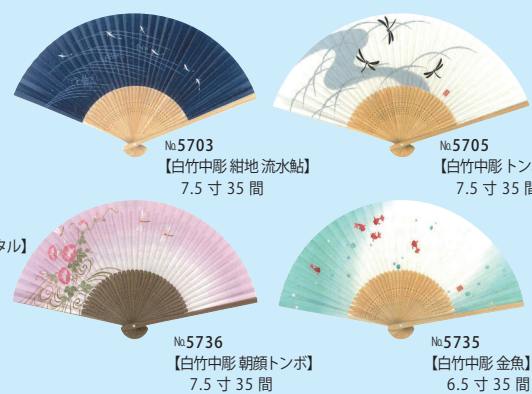

### ポリうちわ

実用的でリーズナブル

No.3020 【青祭】  
34.5×24.3 cm

No.3021 【赤祭】  
34.5×24.3 cm

### 竹うちわ

耐久性に優れ、環境に優しい

No.3030  
【風鈴 朝顔】  
38×24.5 cm

No.3034  
【すだれ貼 桔梗 ホタル】  
38×24.5 cm

### 扇子

暑い日の日本のマストアイテム

No.5703  
【白竹中彫 紺地 流水鮎】  
7.5寸 35 間

No.5705  
【白竹中彫 トンボ】  
7.5寸 35 間

No.5736  
【白竹中彫 朝顔トンボ】  
7.5寸 35 間

No.5735  
【白竹中彫 金魚】  
6.5寸 35 間