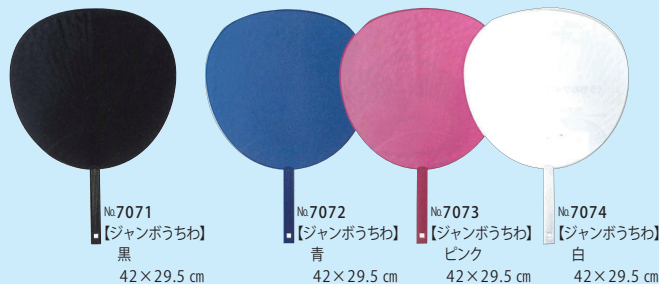

### ポリうちわ

実用的でリーズナブル

No.3020 【青祭】  
34.5×24.3 cm

No.3021 【赤祭】  
34.5×24.3 cm

### 竹うちわ

耐久性に優れ、環境に優しい

No.3030  
【風鈴 朝顔】  
38×24.5 cm

No.3034  
【すだれ貼 桔梗 ホタル】  
38×24.5 cm

### 扇子

暑い日の日本のマストアイテム

No.5703  
【白竹中彫 紺地 流水鮎】  
7.5寸 35 間

No.5705  
【白竹中彫 トンボ】  
7.5寸 35 間

No.5736  
【白竹中彫 朝顔トンボ】  
7.5寸 35 間

No.5735  
【白竹中彫 金魚】  
6.5寸 35 間

### ジャンボうちわ

コンサートやイベント・応援などに欠かせない必須アイテム。思い通りのデザインで簡単に作れます。

No.7071  
【ジャンボうちわ】  
黒  
42×29.5 cm

No.7072  
【ジャンボうちわ】  
青  
42×29.5 cm

No.7073  
【ジャンボうちわ】  
ピンク  
42×29.5 cm

No.7074  
【ジャンボうちわ】  
白  
42×29.5 cm