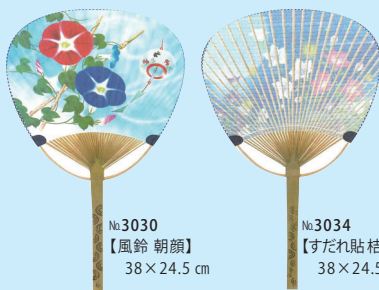

## 2023 Summer Collection

◎ 裏面に名入れできます

うちわは完成品本体の裏面に直接名入れ印刷が出来ます。小ロット対応も可能ですので、広告・宣伝・催事・イベントに

・色調参考見本

### ポリうちわ

実用的でリーズナブル

No.3020 【青祭】  
34.5×24.3 cm

No.3021 【赤祭】  
34.5×24.3 cm

### 竹うちわ

耐久性に優れ、環境に優しい

No.3030  
【風鈴 朝顔】  
38×24.5 cm

No.3034  
【すだれ貼 桔梗 ホタル】  
38×24.5 cm