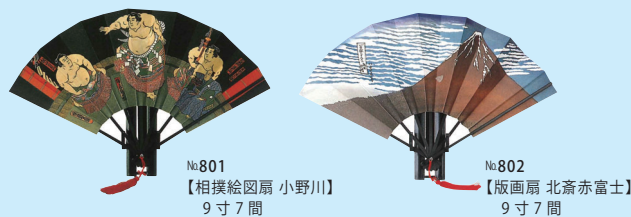

飾り扇子

海外からの観光客のおみやげ、来日された方への記念品として観光地・美術館・博物館などのおみやげ物にも

No.801
【相撲絵図扇 小野川】
9寸 7 間

No.802
【版画扇 北斎赤富士】
9寸 7 間

ノベルティ 景品 粗品 販促品グッズ

備えて安心。便利な緊急防災セット

これからの季節、キャンプやバーベキューなどアウトドアでのレジャーを楽しむ方も増えてくるのではないのでしょうか。しかし予期せぬ時に襲ってくるゲリラ豪雨、台風、地震……。いざという時のための、持ち運べるコンパクトな防災グッズのご紹介。

◎シルク印刷による、名入れ印刷ができます。(最小ロット 100 ~)

■コンパクトファーストエイドキット 15点セット

小売価格 ¥1,500
入数 60/名入れ 100 ~ **シルク**
本体サイズ: 110×165×50 mm

【セット内容】

- ・収納ケース・絆創膏 M5 枚
- ・ワンタッチ包帯・爪切り
- ・コットンパフ 3枚・はさみ
- ・水に流せるペーパー・救急手引
- ・アルコール除菌ジェル 15ml×3包み
- ・除菌アルコールウェットティッシュ
- ・毛抜き・爪やすり・カラー綿棒

■車載用防災ポーチ 8点セット

小売価格 ¥1,000
入数 60/名入れ 100 ~ **シルク**
本体サイズ: 195×233×20 mm

【セット内容】

- ・防水ケース・携帯用トイレ
- ・かんたん発光スティック
- ・絆創膏 M5 枚
- ・軍手・えんぴつ・カイロ
- ・災害時伝言カード