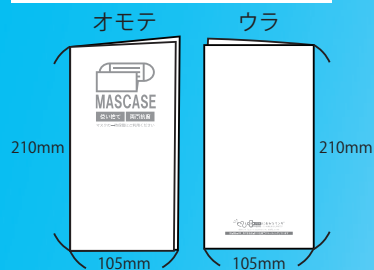

清潔な環境を保つ **使い捨てタイプの両面抗菌 紙製マスクケース**

MASCASE

持ち運びに便利な
抗菌ケースでマスクを常に清潔に

★販促品やノベルティなどにも
ご利用になれます

11色のカラーバリエーション

【マスクケース】

製品サイズ：約 105 mm × 210 mm

入り数：100枚

色・販売価格：白 / 桃 / 黄 / 青 / 銀鼠 / 黒 /

レザック
白 / 桃 / 黄 / 青 / 緑 /

OUTLET PRICE!

■通常価格 1,650円(税込) → **572円(税込)**

(レザック)
白 / 桃 / 黄 / 青 / 緑 /

■通常価格 2,200円(税込) → **1,441円(税込)**

◎店舗内の除菌・清掃の徹底に

◎感染防止への取組みに

製品仕様

デザイン例

※オリジナルデザイン承ります。(別途お見積り)

2.長3ハイケント・長4Aケント

■長3封筒 ケント 80g L 貼

1,000枚 (309911)

価格: **2,750円(税込)**

OUTLET PRICE!

***** 商品詳細 *****

- 寸法: [120mm×235mm] 定形(A4横三折可・DM用)
- 紙質: [ハイケント 80g/m2] (国産紙使用)
- 貼り方: [L貼] (サイド貼)
- 口糊: [なし]
- 郵便枠: [あり]

■長4封筒 Aケント 80g L 貼

1,000枚 (409481)

価格: **1,650円(税込)**

OUTLET PRICE!

***** 商品詳細 *****