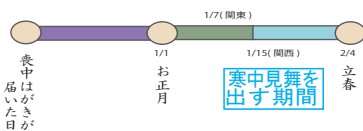

ゆうびん規格内封筒

角A4ガゼット封筒

ぷちぷち封筒

季節商品 喪中・寒中見舞いはがき 御注文を承ります

お世話になった方々へのご準備をお早めに

◎喪中文例

◎喪中文例

◎喪中文例

◎喪中文例

◎寒中見舞文例

◎寒中見舞文例

◎寒中見舞文例

喪中はがきを送る期間は？

一般的に年賀状の準備に取り掛かる11月から、遅くとも12月初旬までに到着するように送ります。また、喪中はがきを出しそびれてしまったら、年明けすぐに寒中見舞いはがきを送ります。

寒中見舞いの使い方

- ・お互いの近況を報告しあう季節の挨拶状
- ・喪中はがきを出しそびれてしまった年賀状の返礼、お見舞いなど
- ・松の内が明けてから立春までの間に送ります
- ・関西や関東以外の地域では1月16日～2月3日
- ・関東は1月8日～2月3日