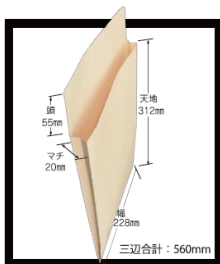

- ◇ハンドメイド・クラフトワーク・DIYなど様々な用途にお使いいただけます。
- ◇コアレス仕様となっており、紙管を使用していないためゴミが出ません。
- ◇荷物を送る際の段ボールの隙間を埋める緩衝材としてもお使いいただくことが出来ます。
- ◇お絵かき用グッズとしてもおすすめです。
- ◇厚さは”やや厚め”の設定となります。

推奨用途

- 緩衝材
- ラッピング
- らくがき帳
- 使い捨てテーブルクロス

使用例

必要な長さにカットして詰めるだけで、彩りの良い梱包に。

バラのように、丸めてアレンジ梱包の見栄えを華やかに。

ラッピングにも、お使い頂けます。

壁に貼って、らくがき用紙として

梱包資材関連商品

ポスト投函で
送料削減！手間いらず！

=== 商品詳細 ===

- ・寸法 【250mm×340mm×30mm×70mm】
- ・紙厚 【120g/mi】
- ・入数 【100枚】
- ・価格 【¥4,860(税別)】

=== 商品詳細 ===

- ・寸法 【228mm×340mm×20mm×55mm】
- ・紙厚 【100g/mi】
- ・入数 【100枚】
- ・価格 【¥4,600(税別)】

=== 商品詳細 ===

商品コード	品名	100枚 価格(円)	1束 枚数
PPK200	ぷちぷち角2 230mm×310mm	3,300	25
PPK600	ぷちぷち角6 150mm×210mm	2,000	25
PPN300	ぷちぷち角3 110mm×220mm	1,440	25