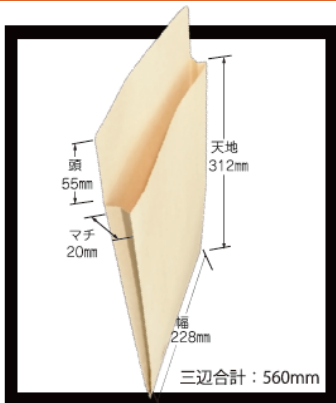

定形外郵便物規格内サイズ封筒を使って
おトクに郵送！！

定形外
規格内

規格内	規格外	規格内なら
50g 以内 120 円	50g 以内 200 円	80円おトク！
100g 以内 140 円	100g 以内 220 円	80円おトク！
150g 以内 205 円	150g 以内 290 円	85円おトク！
250g 以内 250 円	250g 以内 340 円	90円おトク！
500g 以内 380 円	500g 以内 500 円	120円おトク！
1kg 以内 570 円	1kg 以内 700 円	130円おトク！

規格内と規格外のサイズでは、
どれくらい料金がちがうの？

商品コード	品名	100枚 価格(円)	ケース入り 枚数	紙厚	寸法			
					(ヨコ)	(タテ)	(マチ巾)	(頭)
HJP120	角2ゆうびん規格内封筒	4,860	100	120 g/m ²	250 mm	× 340 mm	× 30 mm	× 70 mm

KAGA00

角A4ガゼット封筒

今までの郵送物もガゼット封筒でコスト削減！！
オンデマンド印刷にも対応しております！！

定形外
規格内

かさばる書類を一気に送りたい！を解決！

商品コード	品名	100枚 価格(円)	ケース入り 枚数	紙厚	寸法			
					(ヨコ)	(タテ)	(マチ巾)	(頭)
KAGA00	角A4ガゼット封筒	4,600	100	100 g/m ²	228 mm	× 312 mm	× 20 mm	× 55 mm

PPPK
PPPK
PPPK
ZKK
362
000
000
000

ぷちぷち封筒

『ぷちぷち』+『封筒』セット
貴重な商品をより安全に
ポストインで送料削減も！！