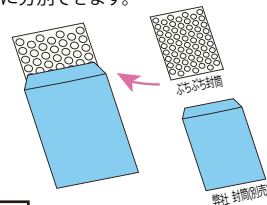

規格内と規格外のサイズでは、
どれくらい料金がちがうの？

商品コード	品名	100枚 価格(円)	ケース入り 枚数	紙厚	寸法			
					(ヨコ)	(タテ)	(マチ巾)	(頭)
HJP120	角2ゆうびん規格内封筒	4,860	100	120 g/m ²	250 mm	× 340 mm	× 30 mm	× 70 mm

KAGA00

角A4ガゼット封筒

今までの郵送物もガゼット封筒でコスト削減！！
オンデマンド印刷にも対応しております！！

定形外
規格内

かさばる書類を一気に送りたい！を解決！

商品コード	品名	100枚 価格(円)	ケース入り 枚数	紙厚	寸法			
					(ヨコ)	(タテ)	(マチ巾)	(頭)
KAGA00	角A4ガゼット封筒	4,600	100	100 g/m ²	228 mm	× 312 mm	× 20 mm	× 55 mm

PPPK
PPPK
PPPK
ZKK
362
000
000
000

ぷちぷち封筒

『ぷちぷち』+『封筒』セット
貴重な商品をより安全に
ポストインで送料削減も！！

定形外
規格内

- ・弊社 角2・角6・長3封筒にセットするだけで、クッション封筒に早変わり。
- ・封筒とプチプチが接着されていないので、簡単に分別できます。

商品コード	品名	100枚 価格(円)	ケース入り 枚数
PPK200	ぷちぷち角2 230 mm × 310 mm	3,300	100
PPK600	ぷちぷち角6 150 mm × 210 mm	2,000	100
PPN300	ぷちぷち長3 110 mm × 220 mm	1,440	100